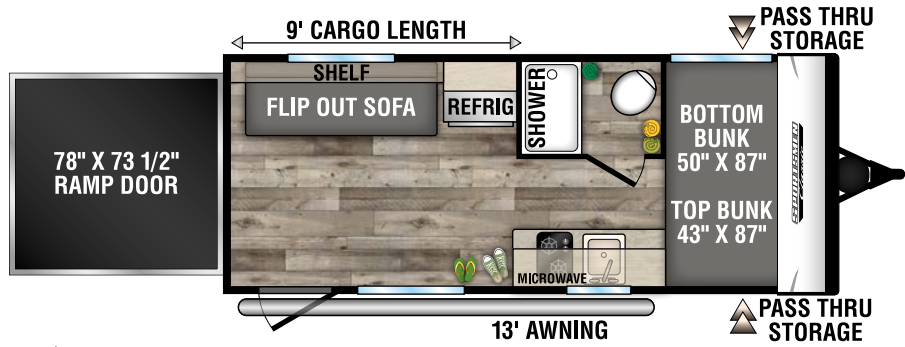

170MB UYW - 2,870 | Exterior Length - 22' | Sleeps - 3

180BH UYW - 2,690 | Exterior Length - 21' 5" | Sleeps - 4

180RBT UYW - 3,370 | Exterior Length - 21' 9" | Sleeps - 8

2022 SPORTSMEN CLASSIC

180TH TOY HAULER UVW - 3,260 | Exterior Length - 21' 8" | Sleeps - 4

181BH UVW - 2,980 | Exterior Length - 21' 5" | Sleeps - 5

191BHK UVW - 3,420 | Exterior Length - 22' 1" | Sleeps - 5